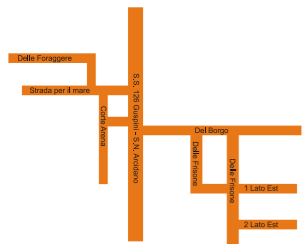

COMUNE DI  
**GUSPINI**

**Montevecchio  
Costa Verde**

**S.N. Arcidano  
Oristano**

STADIO  
PALASPORT

**Arbus**

**Frazione  
Montevecchio**

**Frazione  
Sa Zeppara**

**Zona ABC**

**Zona DEF**

Calendario personalizzato come da apposita comunicazione

**San Gavino  
Cagliari**

**Gonnosfanadiga**